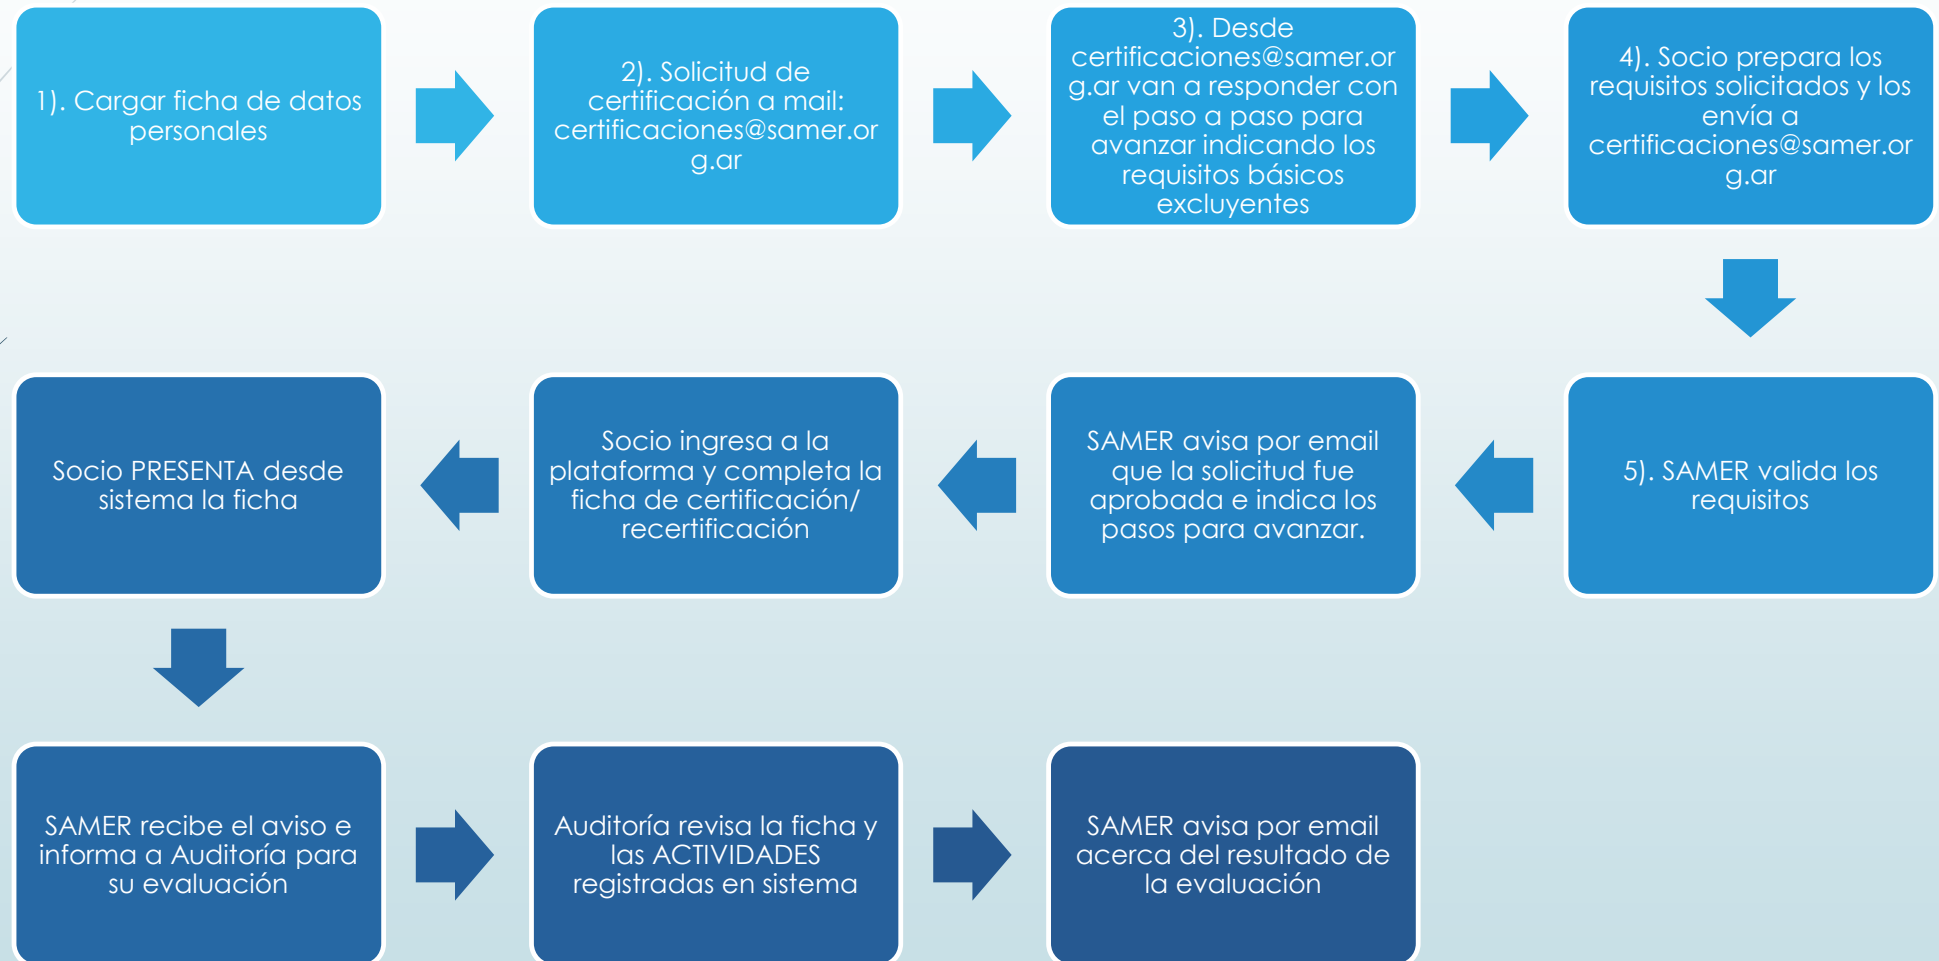

Proceso de Certificación/ Recertificación

Ing. Juan Manuel Romero

PROPIA

Proceso de Certificación/ Recertificación

IMPORTANTE: cada socio debe realizar los siguientes puntos

Ventajas de utilizar la plataforma SAMER:

Herramienta de generación
automática de CV

Ficha de datos personales lista
para SAMER

Seguimiento personal de
actividades

Automatización de proceso de
certificación/ recertificación